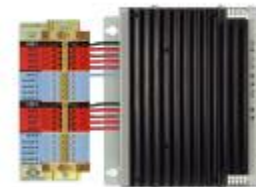

Модули управления освещением

Полный спектр регуляторов яркости, переключателей и блоков управления двигателями. До 8-ми управляемых цепей на модуль. Конвекционное охлаждение для бесшумной и надежной работы. Удобное пятипроводное шинное подключение к PAC2 или PAC2M. Встроенные контакты с воздушным зазором для каждого выхода. Функция переопределения начальных настроек пользователем. Раздельные клеммные коробки позволяют произвести оконцевание внешней проводки до установки модуля.

Модели в наличии: Модули CLX1